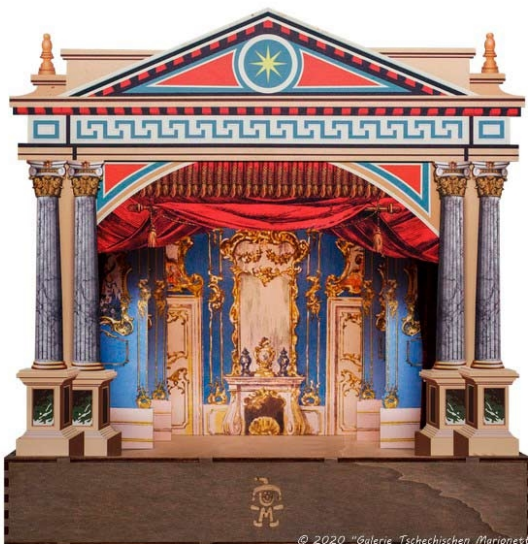

TMA06 Großer Holz Puppentheater

Size cm.
125,00

TMA08 Holzpuppentheater Royal Fairy Tale

Size cm.
45,00

PUPPENTHEATER

TMA09 Holzpuppentheater Rotkäppchen

Size cm.

45,00

TMA10 Klassisches Puppentheater Schloss

Size cm.

66,00

TMA11 Klassisches Puppentheater Antik

Size cm.

66,00

TMK01 Puppentheater Hölzernen

Size cm.